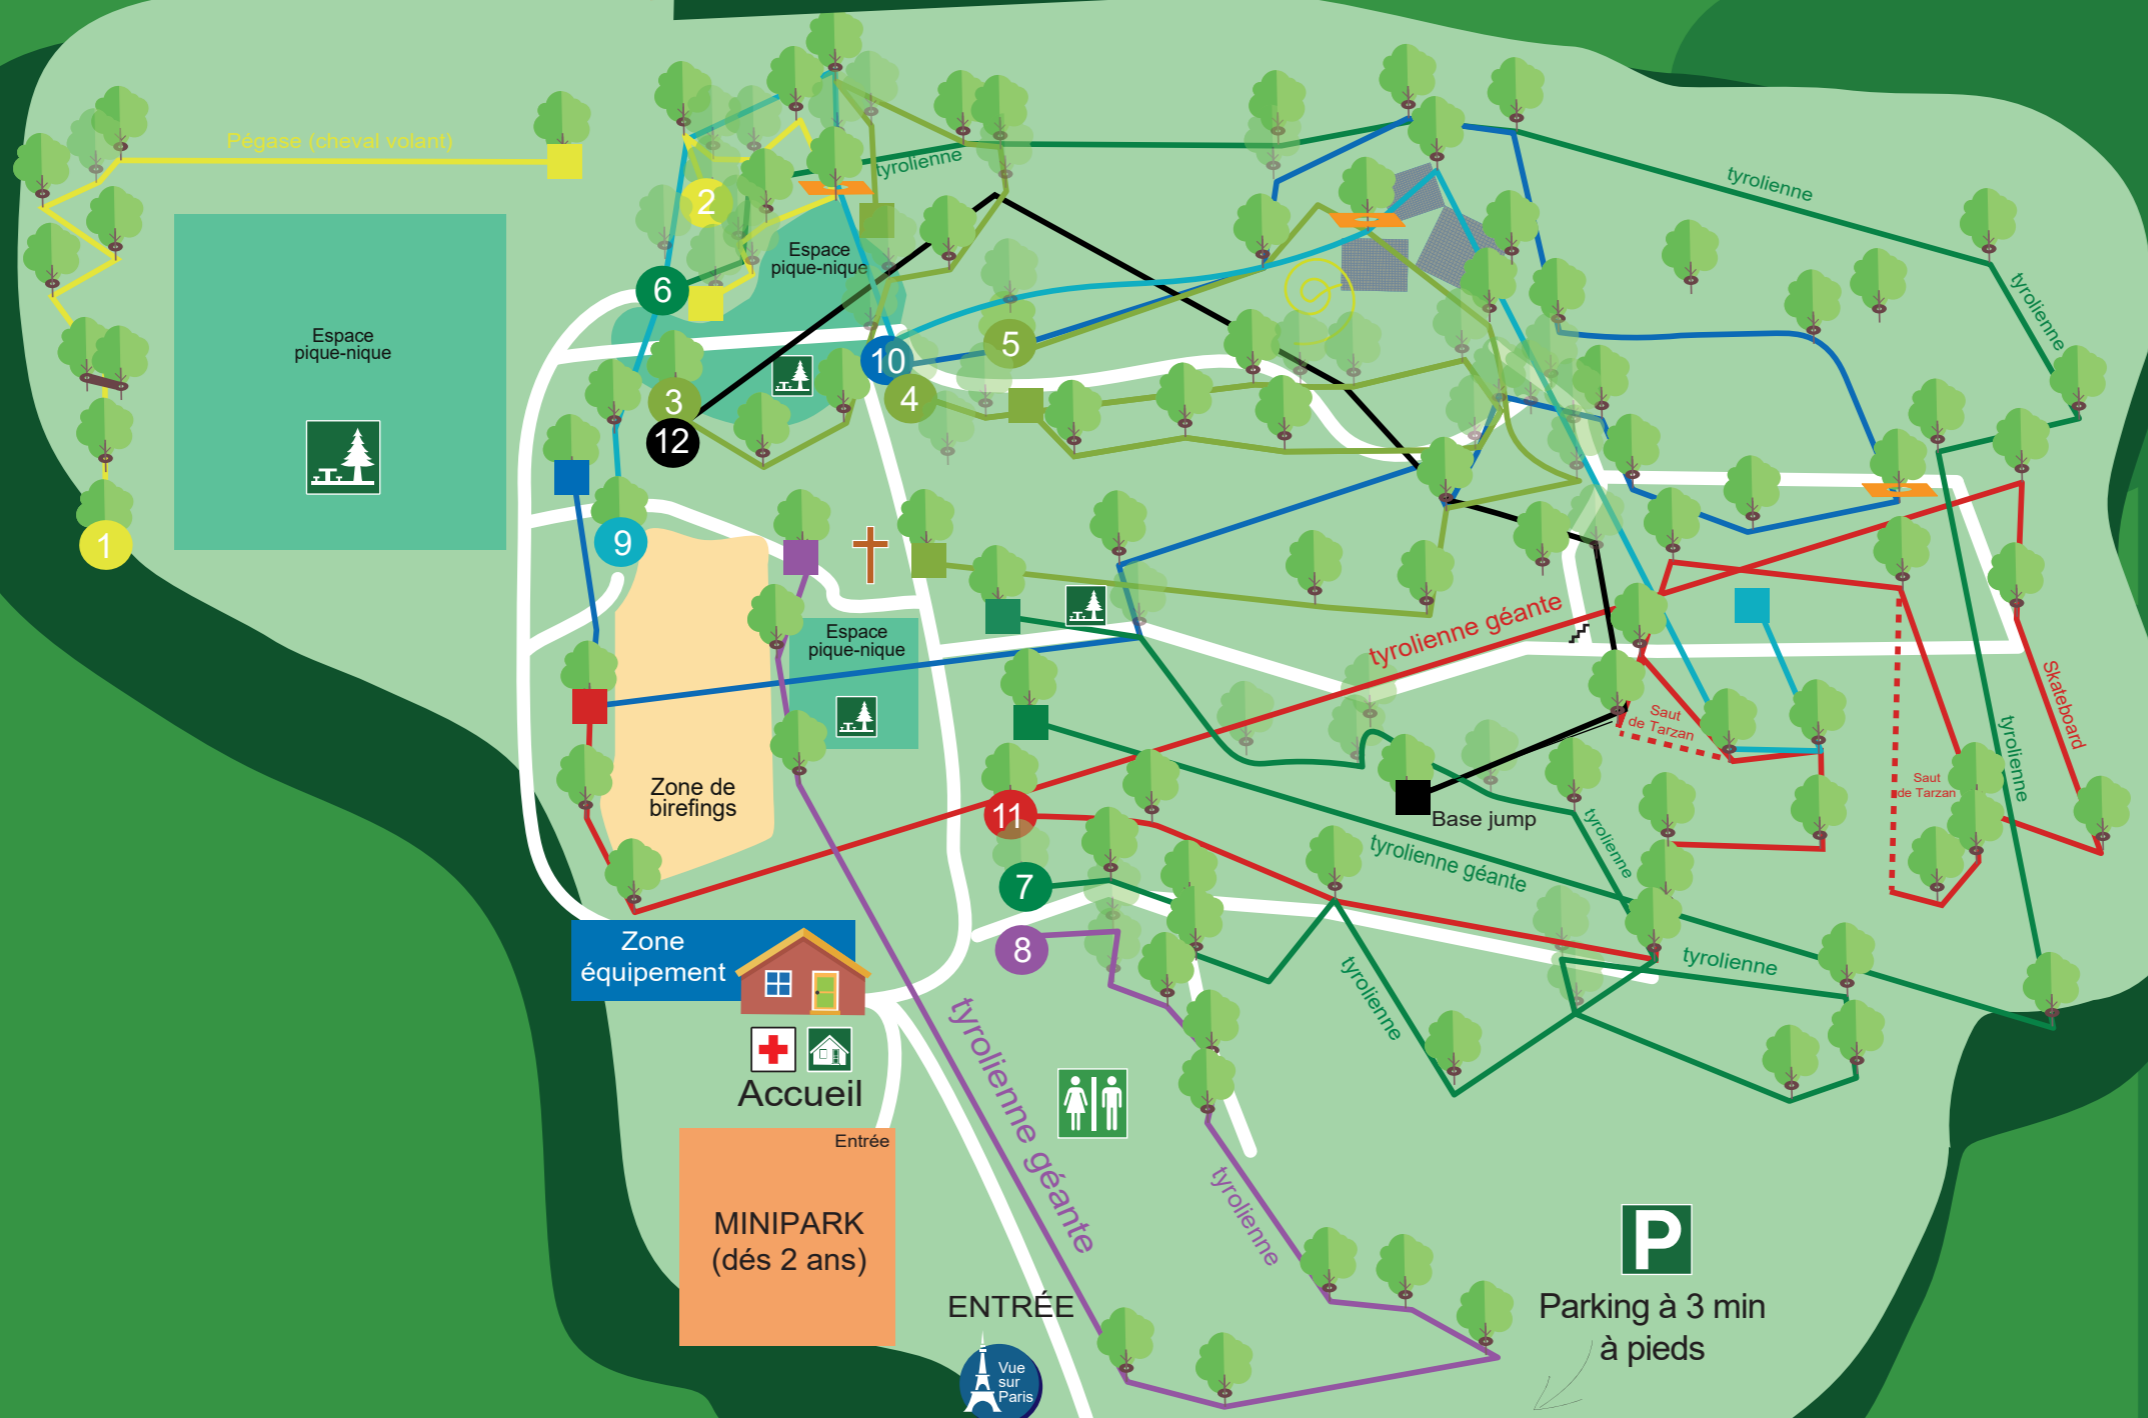

PLAN DES PARCOURS

PRÉCAUTIONS SUR LES PARCOURS:

CHEVEUX LONG ATTACHÉS

BIJOUX INTERDITS

CHAUSSURES OUVERTES INTERDITES

5 ans + 1m minimum

12 PARCOURS DE NIVEAUX PROGRESSIFS

MINIPARK

Petit parcours sans baudrier au ras du sol, dédié aux enfants à partir de 2 ans. Sous surveillance! 26 Ateliers

MINIKID	SUPERKID 1	SUPERKID 2	DÉCOUVERTE 1	DÉCOUVERTE 2	TYROLIENNES	FAMILLE	PANORAMIQUE	ACROBATE	AVENTURE	SENSATION	ADRÉNALINE
Niveau 1	Niveau 2	Niveau 3	Niveau 4	Niveau 5	Niveau 6	Niveau 7	Niveau 8	Niveau 9	Niveau 10	Niveau 11	Niveau 12
1m	1m	1m10	1m10	1m10	1m20	1m20	1m30	1m30	1m30	1m40	1m50
11 Ateliers	12 Ateliers	12 Ateliers	13 Ateliers	13 Ateliers	14 Ateliers	20 Ateliers	13 Ateliers	14 Ateliers	21 Ateliers	22 Ateliers	8 Ateliers